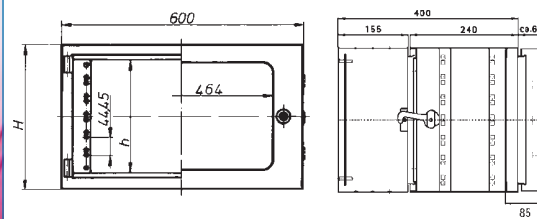

Variante **A** : Wandgehäuse

Variante **B** : 19"-Schwenkgehäuse mit flacher Tür

Variante **C** : 19"-Schwenkgehäuse mit hoher Tür

19"-Wandgehäuse VARITech

- hohe Schutzart IP 65
- 3 Varianten verfügbar
 - A** Wandgehäuse mit Sichttür
 - B** 19"-Schwenkgehäuse mit flacher Tür
 - C** 19"-Schwenkgehäuse mit hoher Tür
- robuste, verwindungssteife Konstruktion mit eingeschweißten 19"-Rasterholmen (bei Variante **B** und **C**)
- mit Kabelfanschplatten oben und unten

Oberfläche:
geschliffen, Korn 240

Material: Edelstahl

Schutzart: IP 65

Lieferform: montiert

Hinweis:

Weitere Größen, Materialien oder Oberflächen auf Anfrage lieferbar!

Bestelldaten

Einbauhöhe	Gehäusehöhe H mm	Variante		
		A Wandgehäuse mit Sichttür T=175 mm/t=155 mm	B 19"-Schwenkgehäuse mit flacher Tür T=500 mm/t=340 mm	C 19"-Schwenkgehäuse mit hoher Tür T=500 mm/t=340 mm
3 HE	187	17-2503-10	17-2503-20	17-2503-30
6 HE	320,5	17-2506-10	17-2506-20	17-2506-30
15 HE	721	17-2515-10	17-2515-20	17-2515-30