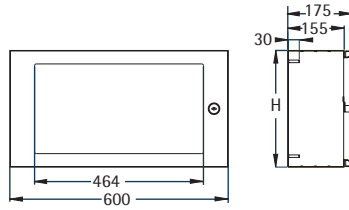

Variante **A** : Wandgehäuse

Variante **B** : 19"-Schwenkgehäuse mit flacher Tür