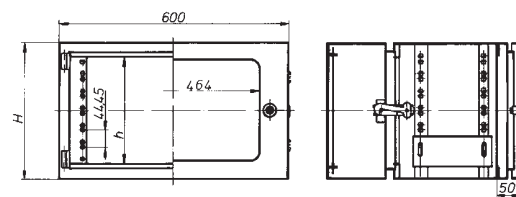

Variante **A** : Wandgehäuse

Variante **B** : 19"-Schwenkgehäuse mit flacher Tür

Variante **C** : 19"-Schwenkgehäuse mit hoher Tür

19"-Wandgehäuse VARITech

- hohe Schutzart IP 65
- 3 Varianten verfügbar
 - A** Wandgehäuse mit Sichttür
 - B** 19"-Schwenkgehäuse mit flacher Tür
 - C** 19"-Schwenkgehäuse mit hoher Tür
- robuste, verwindungssteife Konstruktion mit eingeschweißten 19"-Rasterholmen (bei Variante **B** und **C**)
- mit Kabelfanschplatten oben und unten

Oberfläche:
geschliffen, Korn 240

Material: Edelstahl

Schutzart: IP 65

Lieferform: montiert

Hinweis:

Weitere Größen, Materialien oder Oberflächen auf Anfrage lieferbar!

Bestelldaten

Einbauhöhe	Gehäusehöhe H mm	Variante		
		A Wandgehäuse mit Sichttür T=175 mm/t=155 mm	B 19"-Schwenkgehäuse mit flacher Tür T=500 mm/t=340 mm	C 19"-Schwenkgehäuse mit hoher Tür T=500 mm/t=340 mm
3 HE	187	17-2503-10	17-2503-20	17-2503-30
6 HE	320,5	17-2506-10	17-2506-20	17-2506-30
15 HE	721	17-2515-10	17-2515-20	17-2515-30